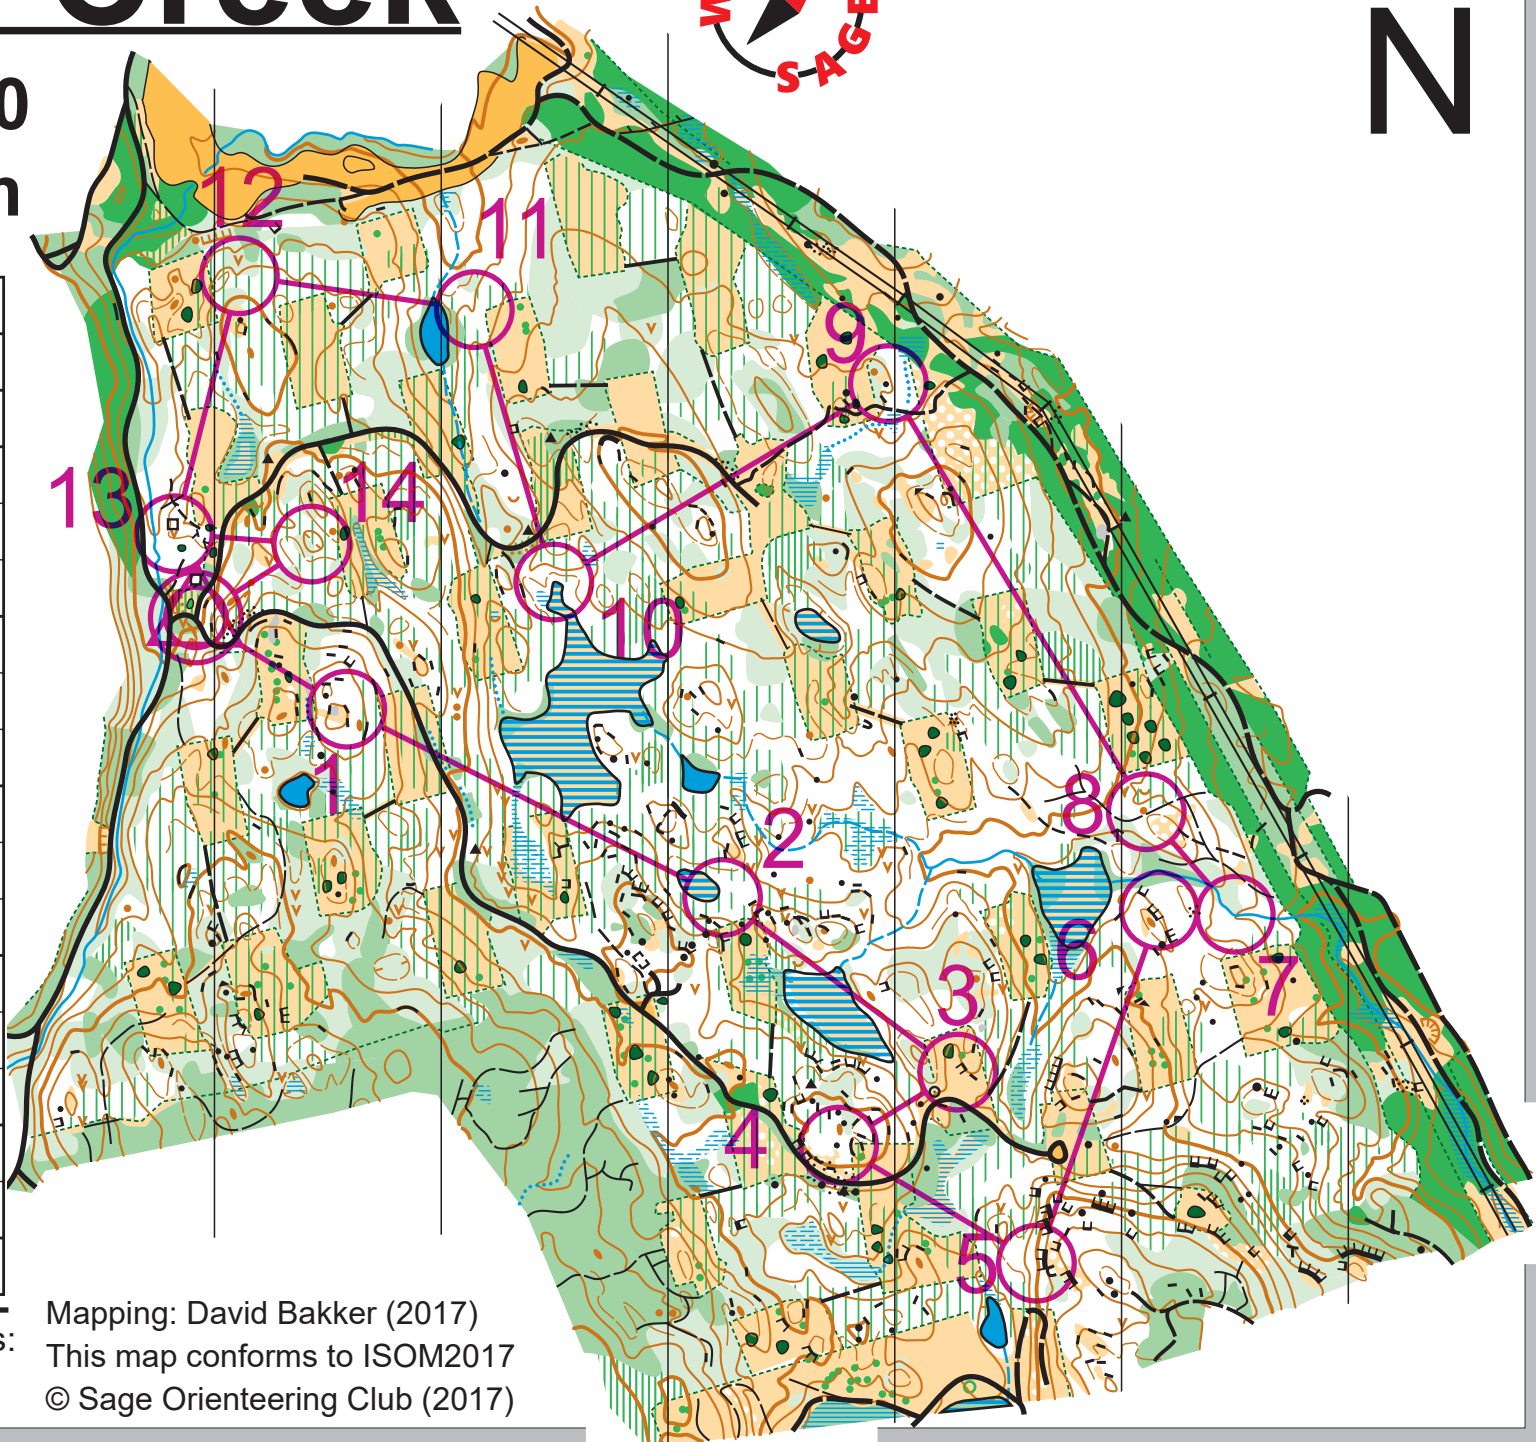

Canoe Creek

Scale - 1:7500
Contours: 5m

Canoe Creek April 29, 2018				
Long	3,8 km			
▷				
1	245	⊙		⌒
2	236	⊙		⊙
3	227	⊙		⊙
4	228	▲		
5	243	⊙		⊙
6	237	⊙		⊙
7	222	⊙		<
8	241	•		
9	234	▲		
10	221	⊙		⊙
11	239	⊙	⊙	⊙
12	232	⊙	⊙	⊙
13	242	∇		
14	230	⊙		
⊙	140 m			⊙

For Info And Upcoming Events:
Sage.WhyJustRun.ca

Mapping: David Bakker (2017)
This map conforms to ISOM2017
© Sage Orienteering Club (2017)