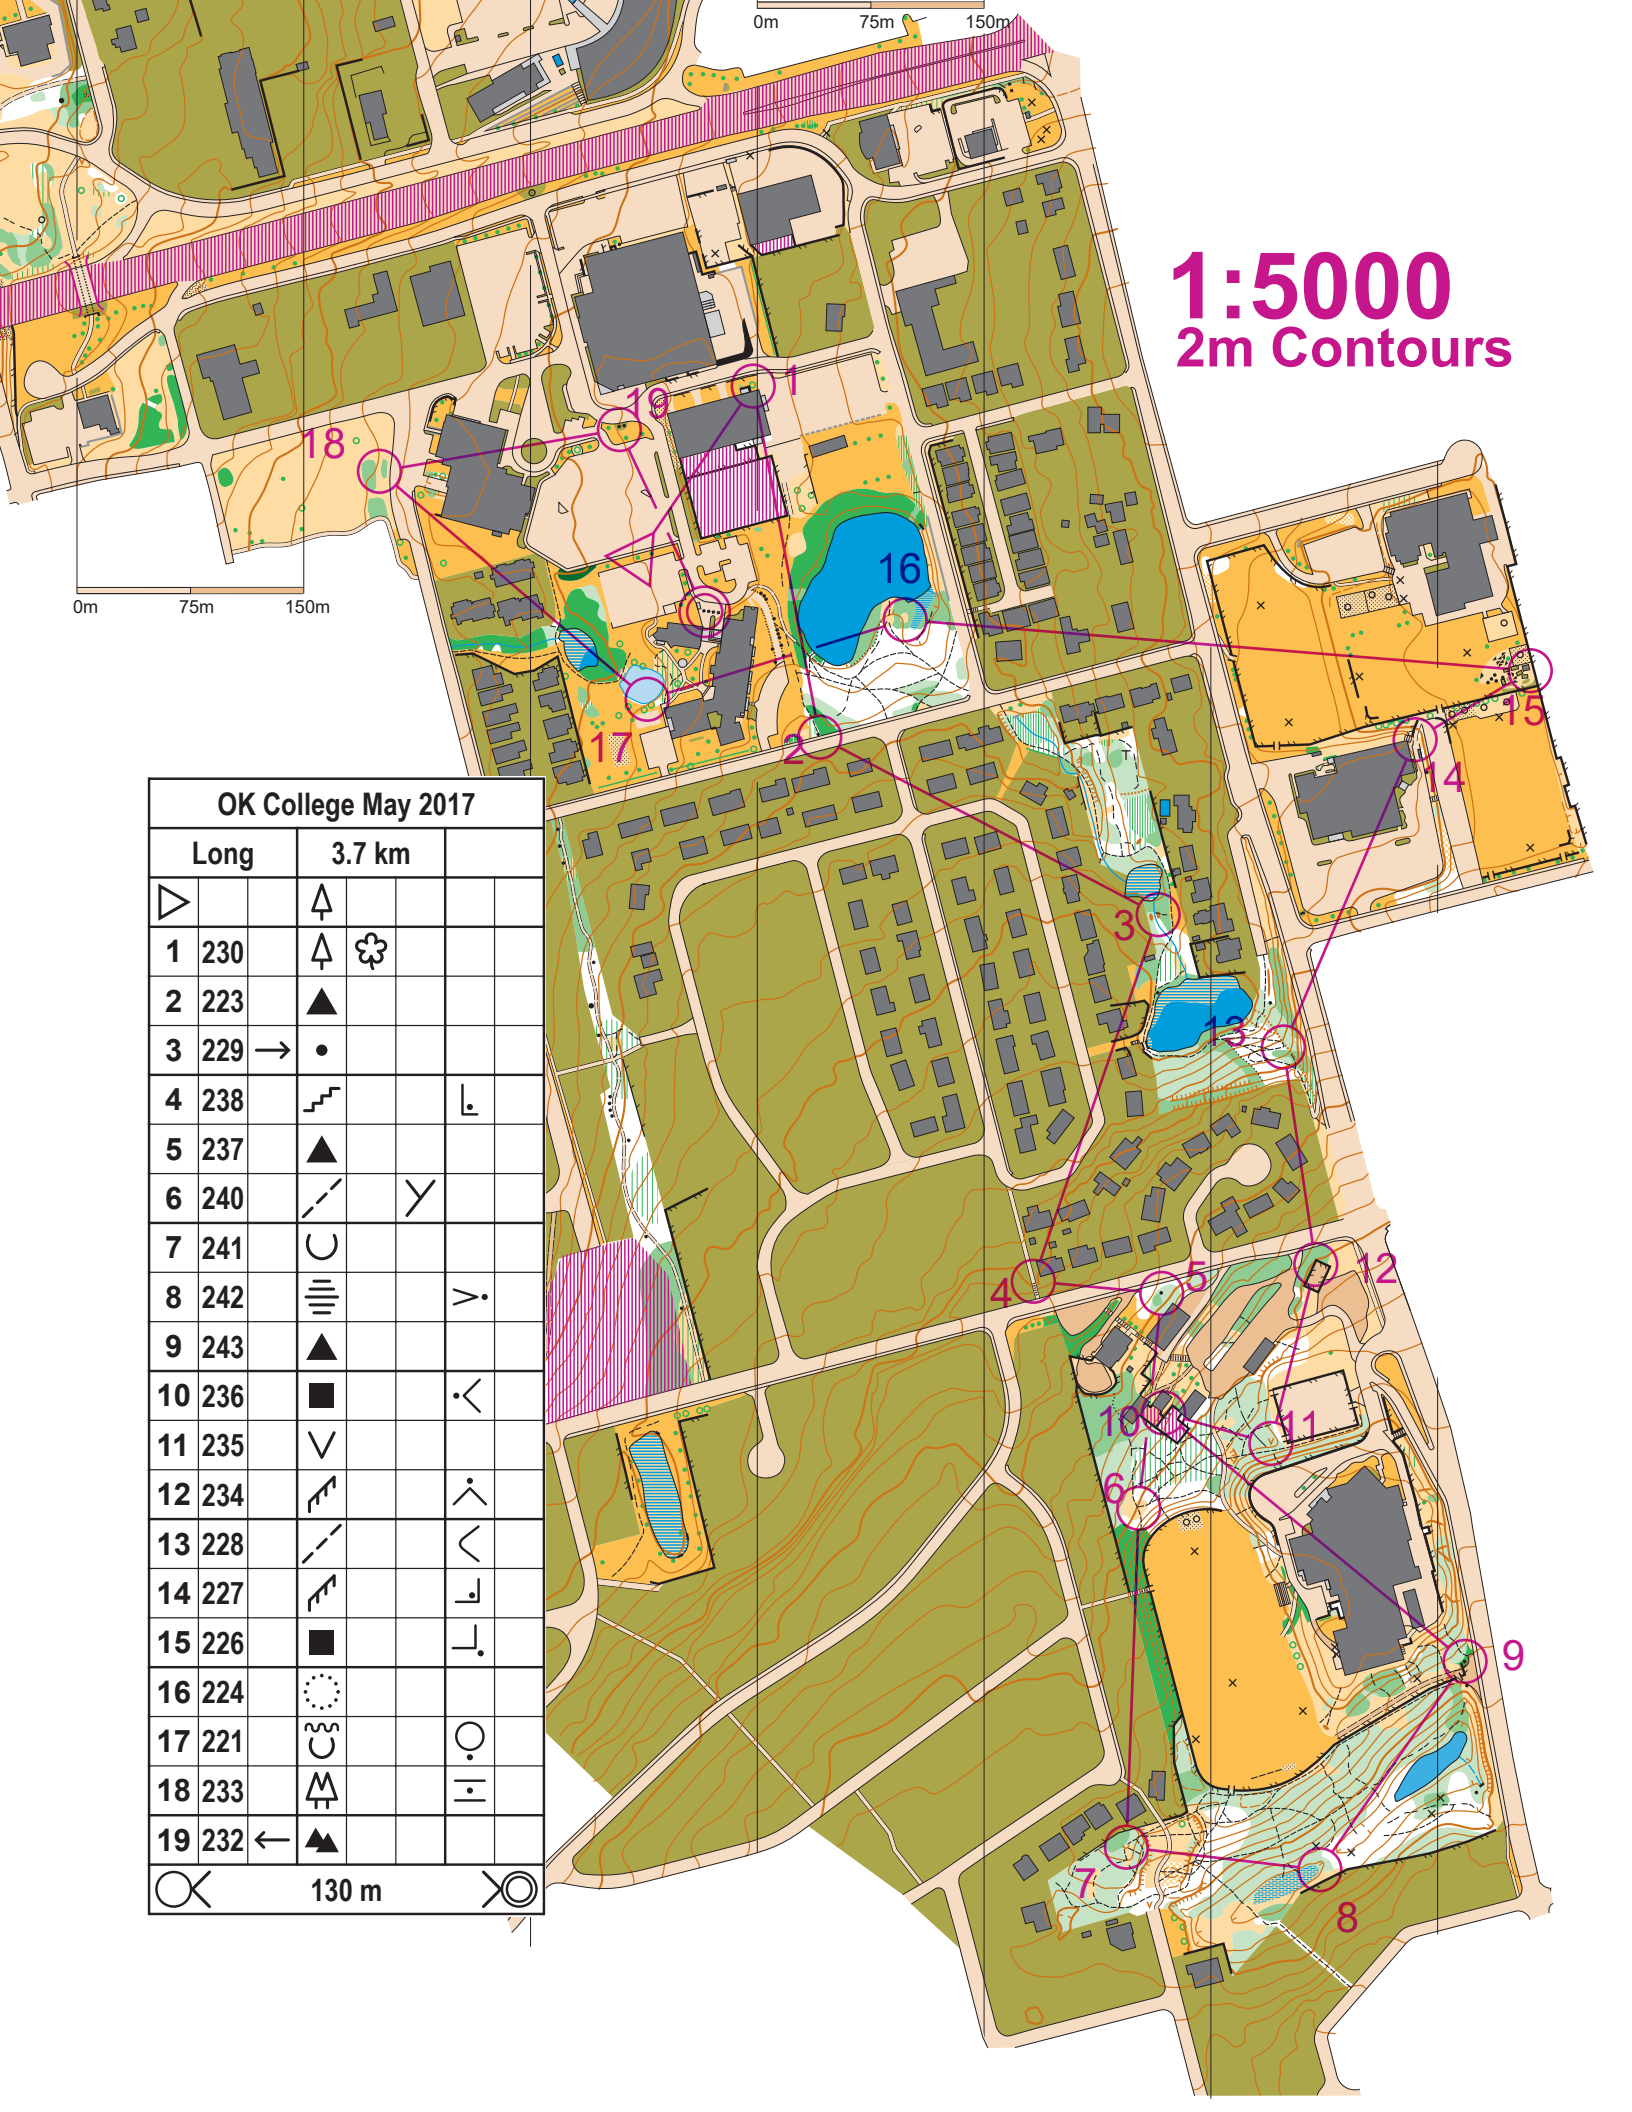

1:5000

2m Contours

OK College May 2017

Long	3.7 km		
1 230	▲		
2 223	▲	☼	
3 229	→	•	
4 238	↗		└
5 237	▲		
6 240	↘	Y	
7 241	⊂		
8 242	≡		>
9 243	▲		
10 236	■		<
11 235	∇		
12 234	↗		∩
13 228	↘		<
14 227	↗		└
15 226	■		└
16 224	⊙		
17 221	⊂		○
18 233	▲		
19 232	←	▲	

130 m