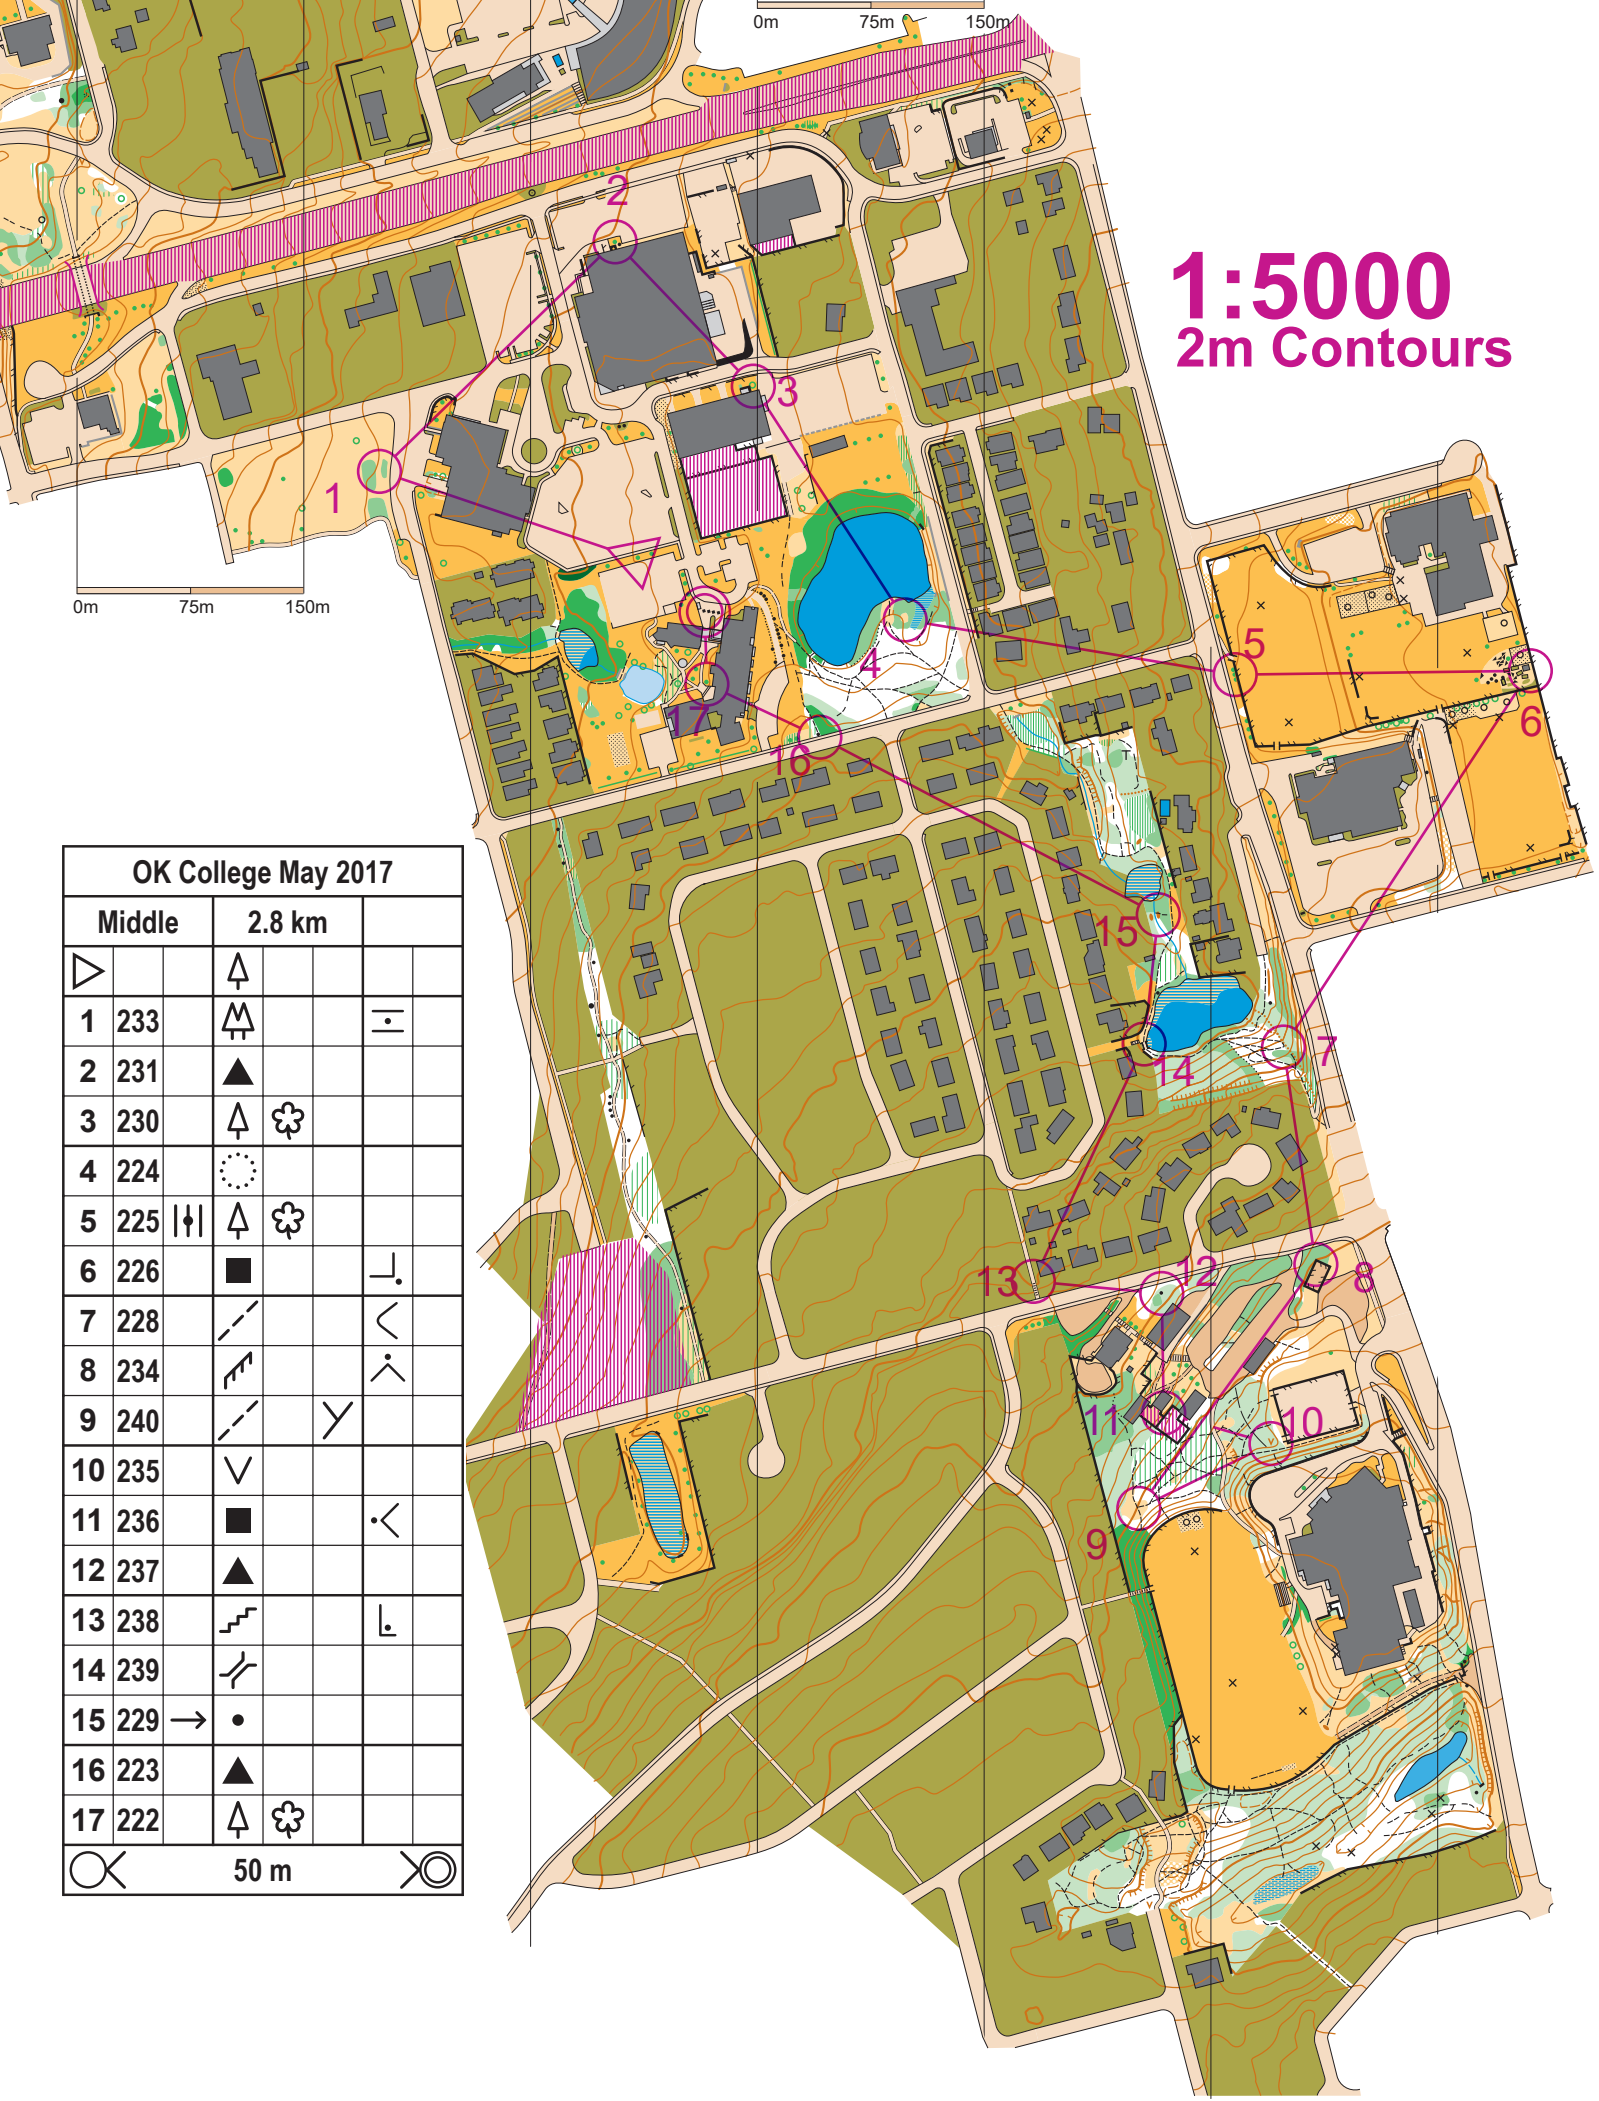

1:5000
2m Contours

OK College May 2017			
Middle	2.8 km		
1	233	▲	≡
2	231	▲	
3	230	▲ ☼	
4	224	⊙	
5	225	▲ ☼	
6	226	■	└
7	228	—	<
8	234	↗	^
9	240	—	Y
10	235	∨	
11	236	■	<
12	237	▲	
13	238	↗	└
14	239	↗	
15	229	→ •	
16	223	▲	
17	222	▲ ☼	

50 m