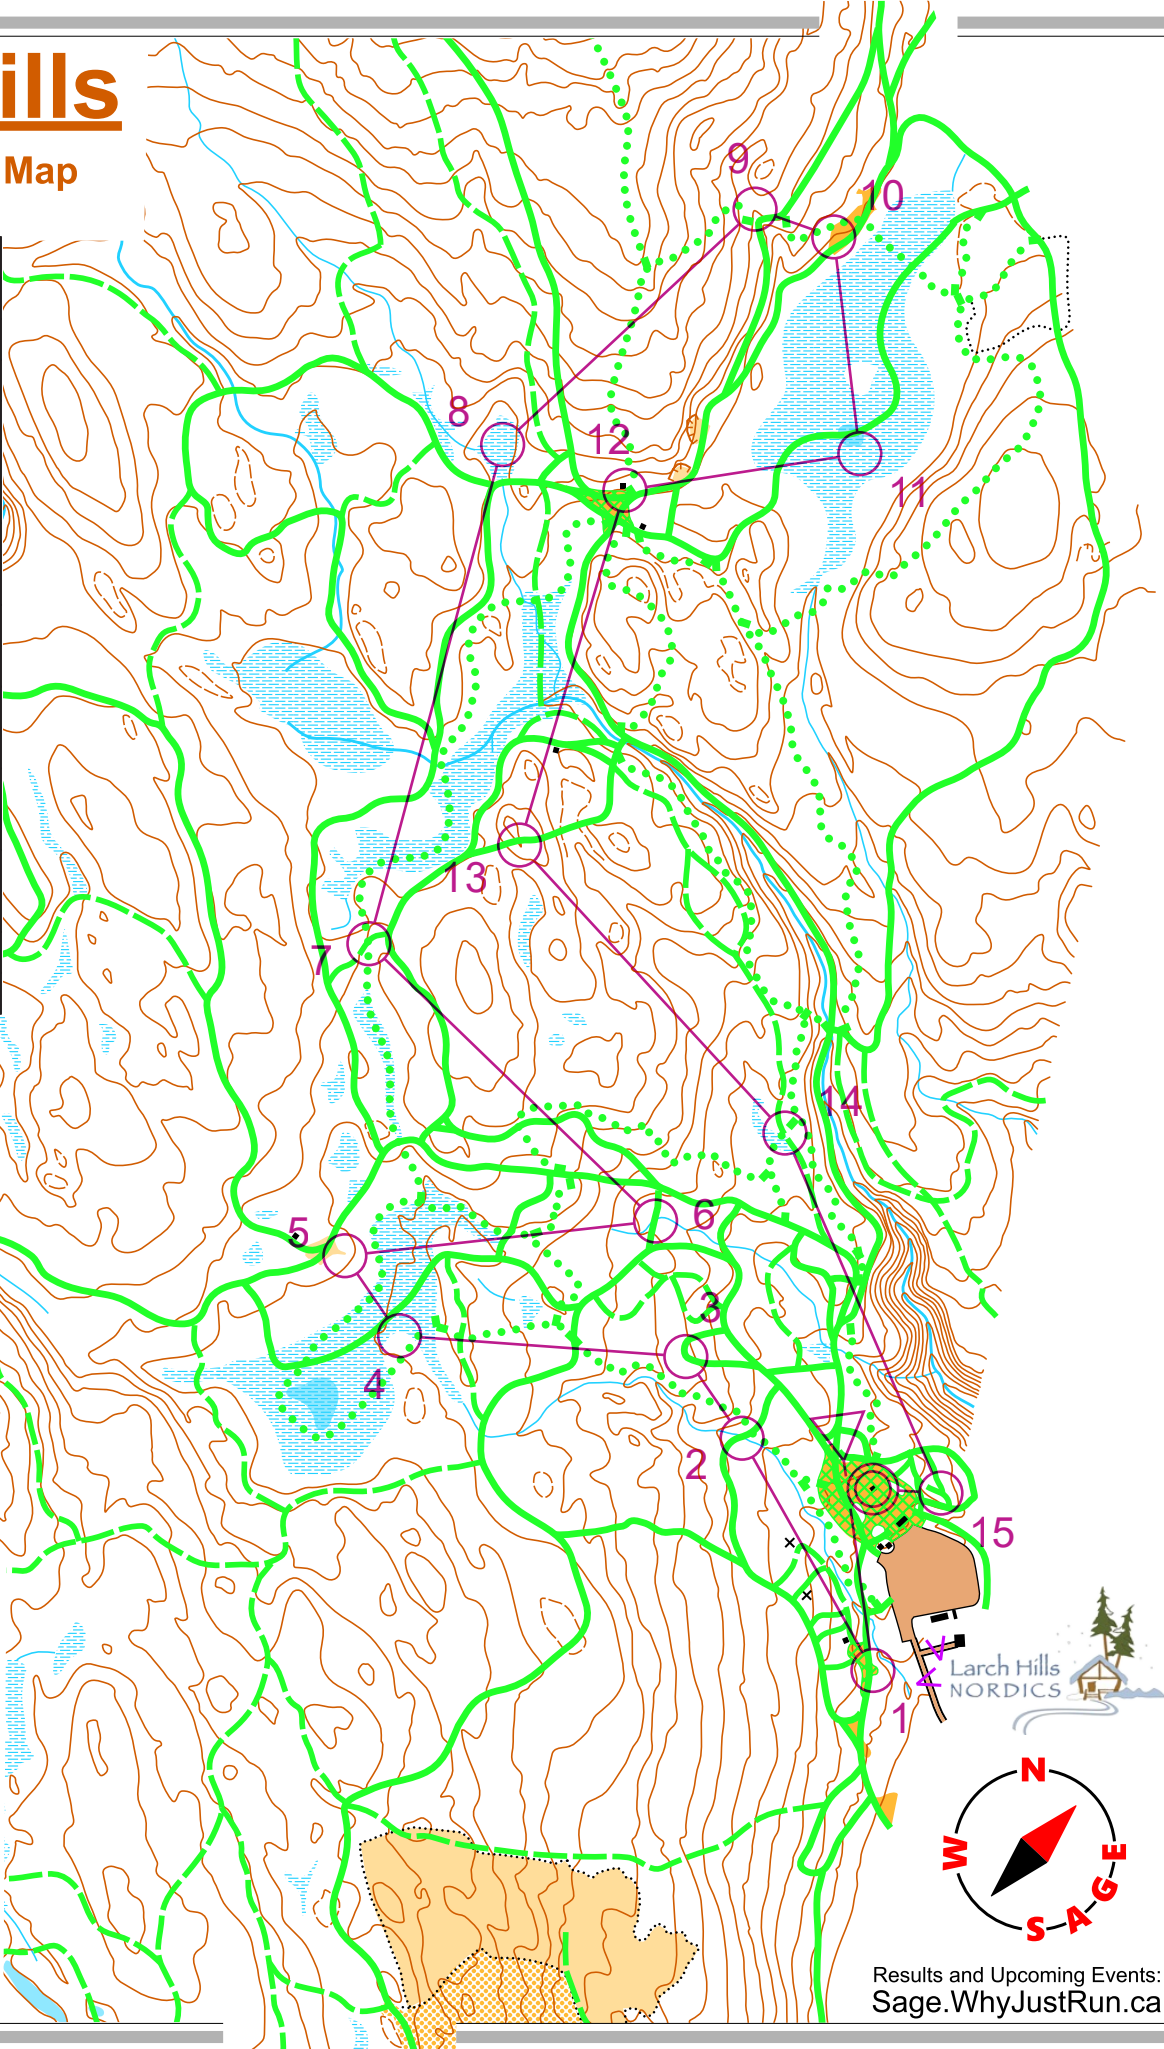

Larch Hills

Ski-Orienteering Map

Larch Hills Ski-Orienteering				
Middle	5.7 km			
1 32	◇	◇	◇	◇
2 31	◇	◇	◇	◇
3 50	◇	◇	◇	◇
4 39	◇	◇	◇	◇
5 37	◇	◇	◇	◇
6 47	◇	◇	◇	◇
7 40	◇	◇	◇	◇
8 51	◇	◇	◇	◇
9 44	◇	◇	◇	◇
10 52	◇	◇	◇	◇
11 53	◇	◇	◇	◇
12 43	◇	◇	◇	◇
13 46	◇	◇	◇	◇
14 48	◇	◇	◇	◇
15 49	◇	◇	◇	◇

90 m

Legend

- Groomed Track
- Ungroomed Track
- Snowshoe Trail
- Groomed Open Area
- Ungroomed Open Area
- Road (Not Skiable)
- Marsh
- Creek
- Buildings
- Contour

Scale - 1:10000
5 Meter Contours

Cartography: David Bakker (2016)